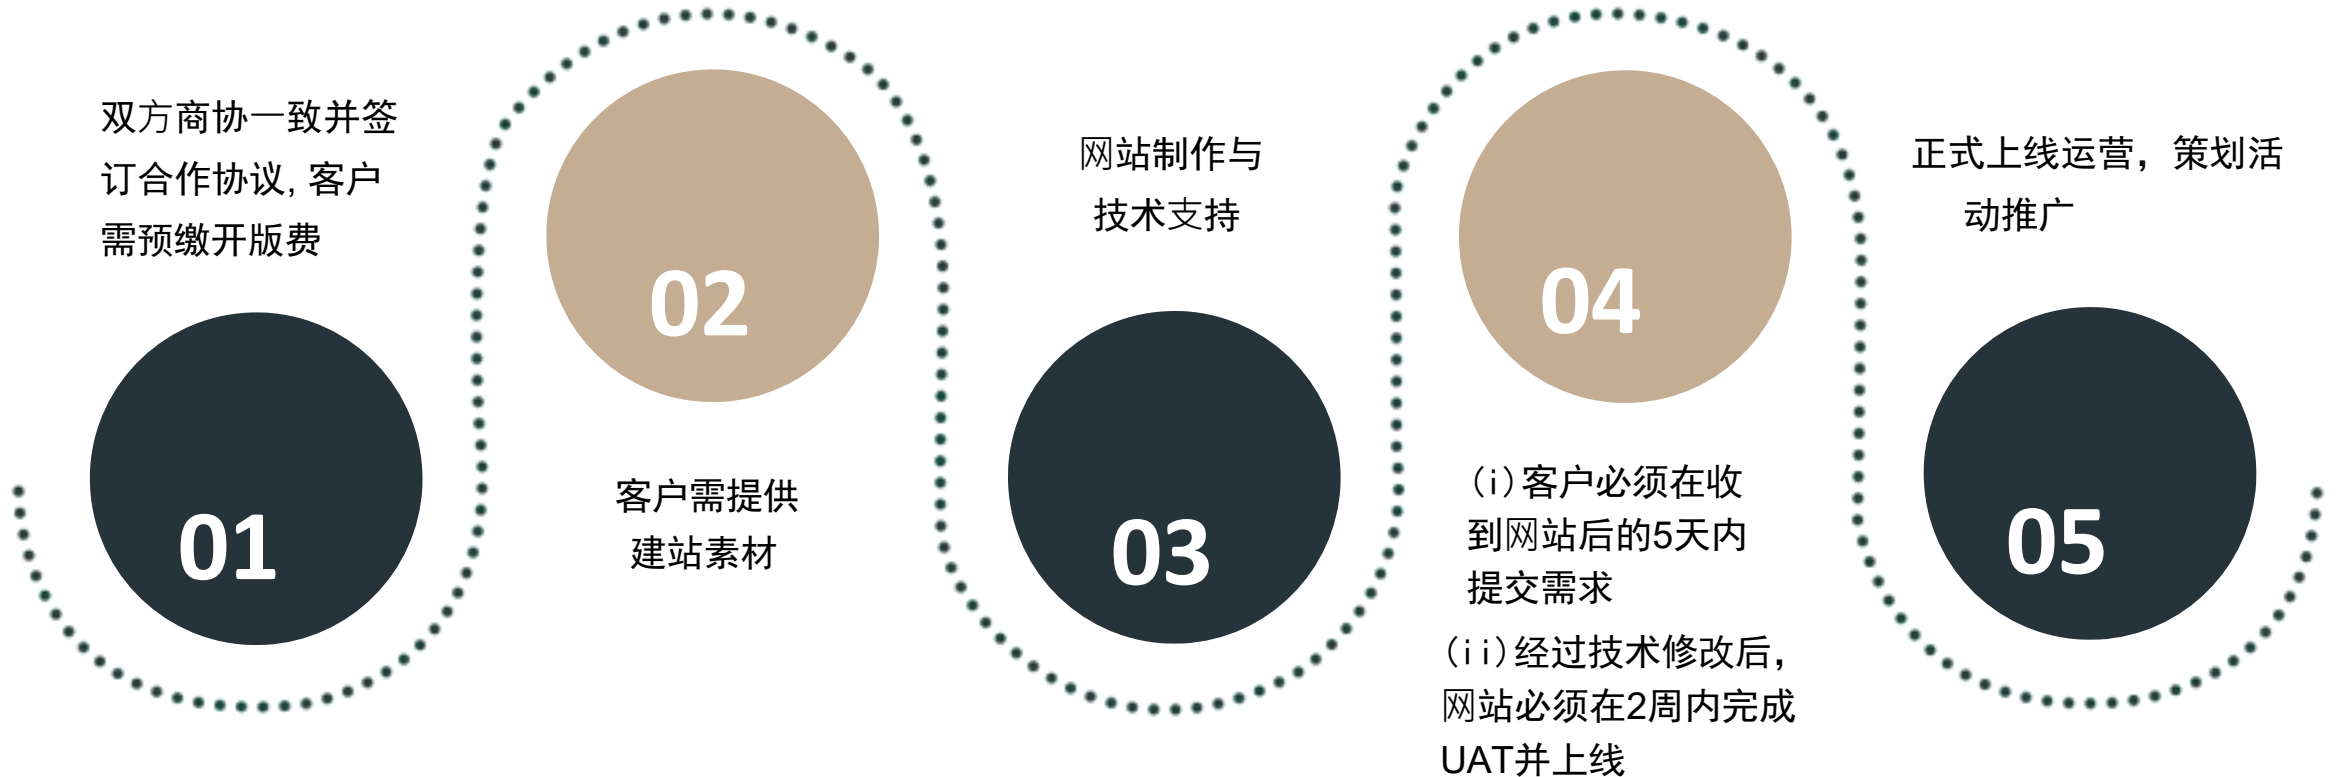

建站流程

商务Telegram: [@sgwin](#)